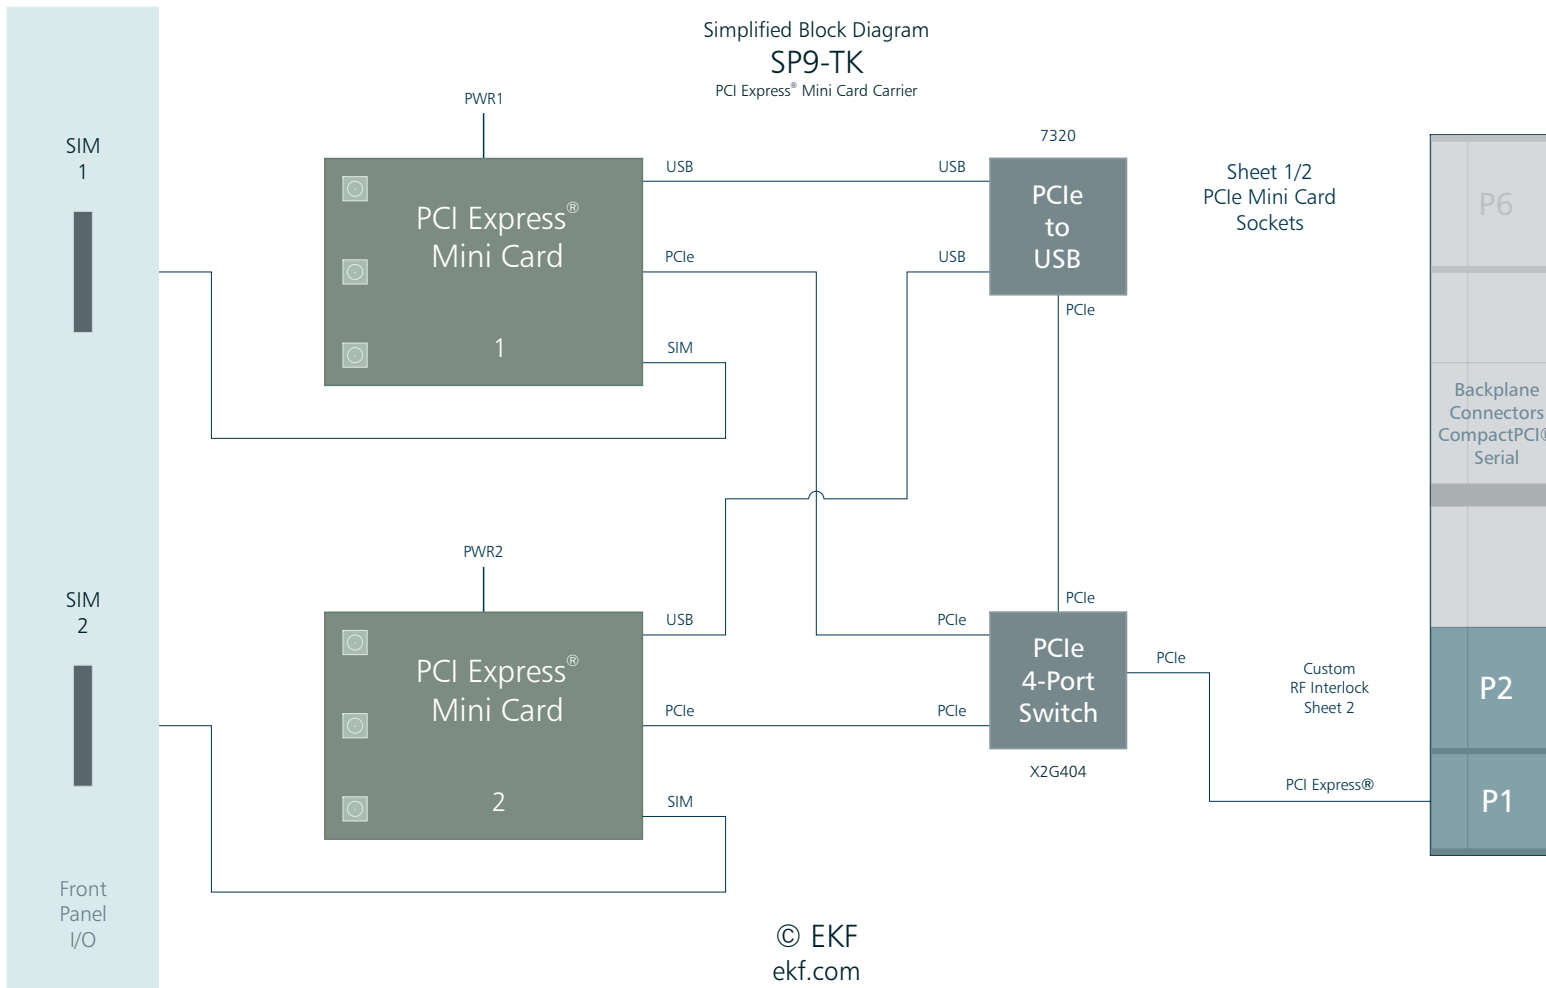

Simplified Block Diagram
SP9-TK
PCI Express® Mini Card Carrier

Sheet 1/2
PCIe Mini Card
Sockets

Simplified Block Diagram
SP9-TK
 PCI Express® Mini Card Carrier

Sheet 2/2
 RF Interlock